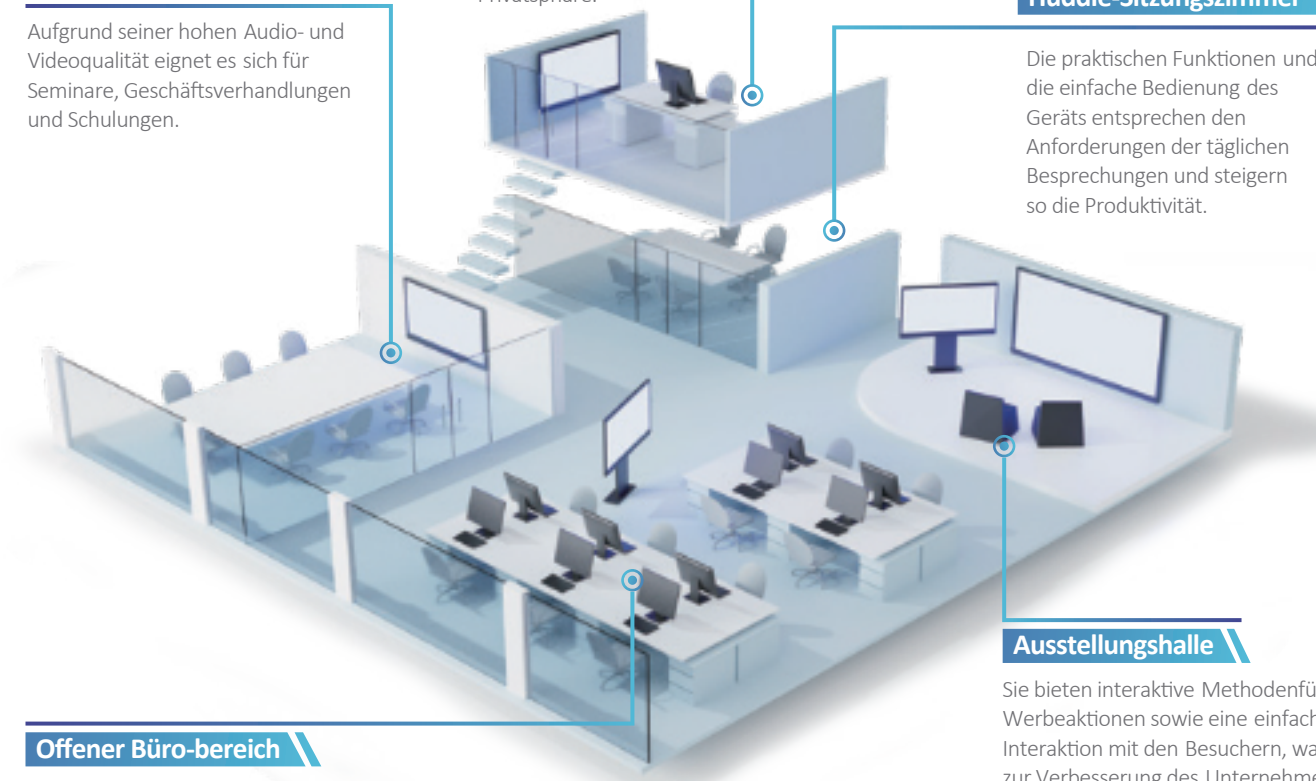

STÄRKERE BETEILIGUNG, GRÖSSERE INSPIRATION

Dahua DeepHub Smart Interactive Whiteboard

All-in-One-Design

4K-UHD-Touchscreen

Einfache Anwendung

Übersicht

Das Dahua DeepHub Smart Interactive Whiteboard bietet ein All-in-One-Design zur Erleichterung täglicher Arbeits- und Besprechungsaktivitäten einschließlich drahtloser Projektion, Whiteboard-Schreiben, Videokonferenz und Dateiverwaltung. Es schafft eine immersive und effiziente Arbeitsumgebung und fördert eine produktive Zusammenarbeit.

Huddle-Sitzungszimmer

Die praktischen Funktionen und die einfache Bedienung des Geräts entsprechen den Anforderungen der täglichen Besprechungen und steigern so die Produktivität.

Offener Büro-bereich

Es fördert den Austausch von Ideen und die Zusammenarbeit im Team durch flüssiges Schreiben und einfache Anmerkungen.

Ausstellungshalle

Sie bieten interaktive Methoden für Werbeaktionen sowie eine einfache Interaktion mit den Besuchern, was zur Verbesserung des Unternehmensimages beitragen kann.

Produkte

DHI-LCH65/75/86-MC410-B
65"/75"/86" Dahua DeepHub Lite