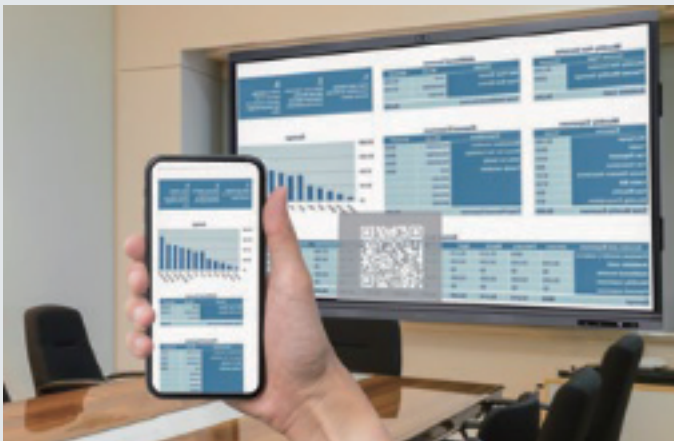

STÄRKERE BETEILIGUNG, GRÖSSERE INSPIRATION

Dahua DeepHub Smart Interactive Whiteboard

All-in-One-Design

4K-UHD-Touchscreen

Einfache Anwendung

Übersicht

Das Dahua DeepHub Smart Interactive Whiteboard bietet ein All-in-One-Design zur Erleichterung täglicher Arbeits- und Besprechungsaktivitäten einschließlich drahtloser Projektion, Whiteboard-Schreiben, Videokonferenz und Dateiverwaltung. Es schafft eine immersive und effiziente Arbeitsumgebung und fördert eine produktive Zusammenarbeit.

Unterstützt kabellose One-Tap Projektion von Laptop, Tablet, Mobiltelefon etc. für eine bequeme und effiziente Bedienung.

Intelligentes Whiteboard

Bietet ein reibungsloses Schreiben mit einer Reaktionszeit von weniger als 10 ms und bis zu 20 Punkten gleichzeitig - ideal für Brainstorming und Ideenaustausch.

Die Reaktion auf Berührungen und die Unterstützung für gleichzeitiges Schreiben sind je nach Anwendung unterschiedlich.

Video-Konferenz

Die integrierte 2K-Kamera und 2 Mikrofone liefern ein lebensechtes visuelles und akustisches Kommunikationserlebnis. Das Gerät ist zudem kompatibel mit gängiger Videokonferenzsoftware von Drittanbietern.

Dateiverwaltung

Ermöglicht die Freigabe von Meeting-Inhalten durch einfaches Scannen eines QR-Codes. Die freigegebene Datei kann zum Schutz der Privatsphäre auch verschlüsselt werden.

Anwendungen

Großes Sitzungszimmer